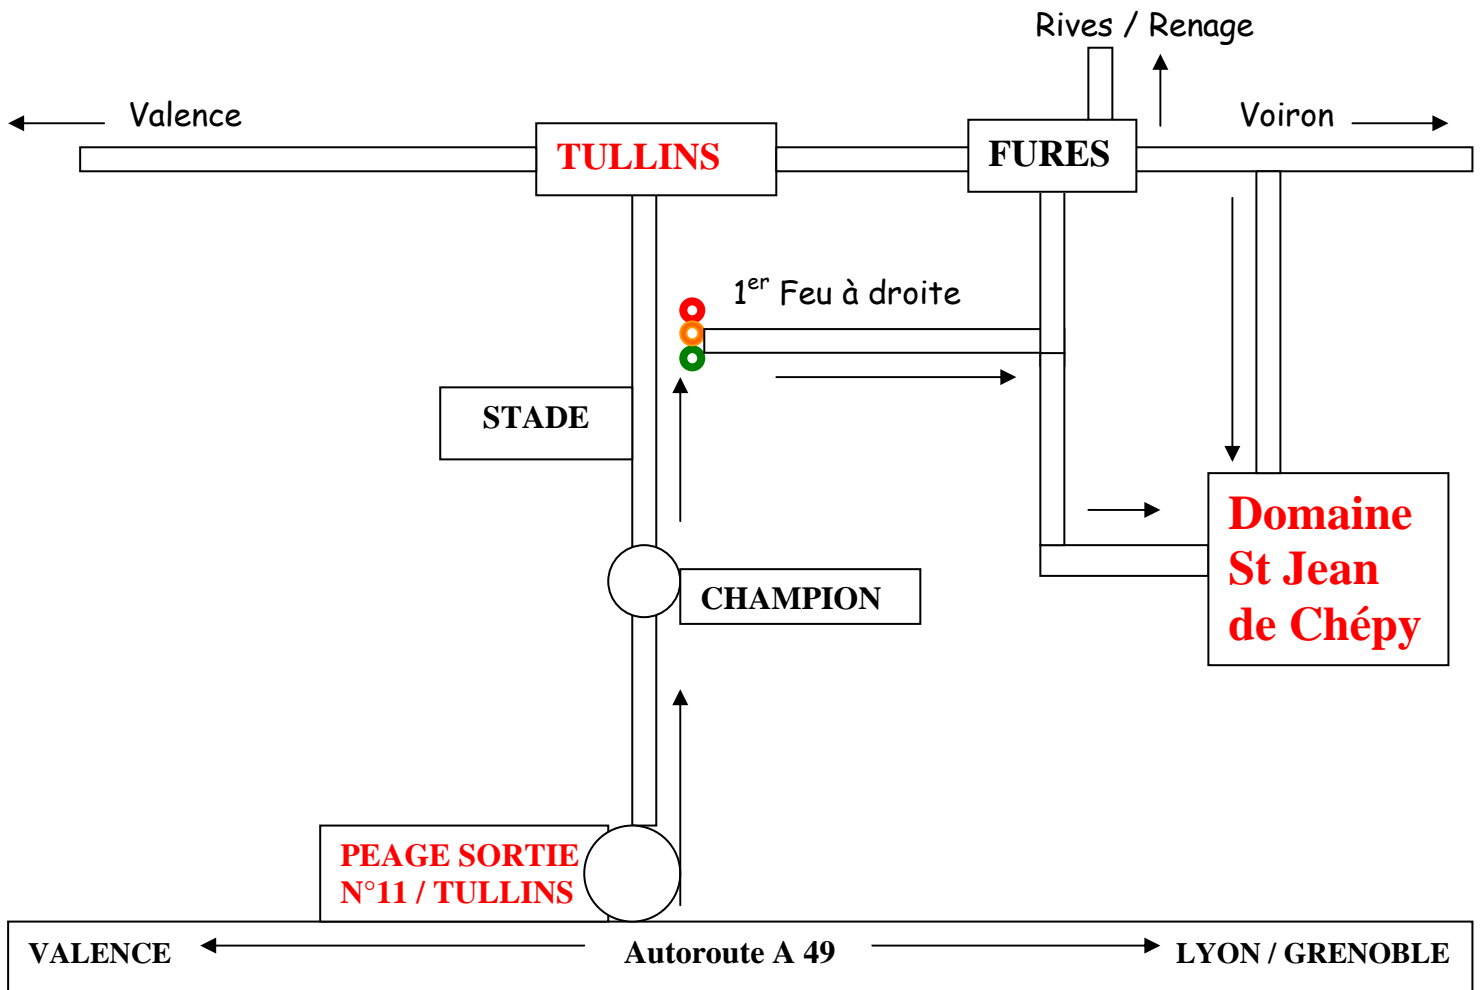

« DOMAINE SAINT JEAN DE CHEPY »
11, chemin du Domaine - 38210 TULLINS
TEL 04 76 07 22 10 / FAX 04 76 07 71 12 / contact@chepy.net
Coordonnées GPS : 45.304466 / 5.510083

En provenance de Voiron :

- Passer le panneau d'entrée d'agglomération de TULLINS,
- Continuer encore 100 mètres,
- Tourner à la première route à gauche sur le chemin de Saint Jean de Chépy,
- Puis suivre indications DOMAINE SAINT JEAN DE CHEPY et Chemin du Domaine

En provenance de Rives / Renage :

- Arrivé à Fures au feu tricolore, tourner à gauche
- après 300m à la sortie de Fures, tourner à droite sur le chemin de Saint Jean de Chépy, puis suivre indications DOMAINE SAINT JEAN DE CHEPY et Chemin du Domaine

En provenance de Lyon :

- Prendre l'autoroute A48 DIRECTION GRENOBLE, puis A49 BIFURCATION en dir° de VALENCE (puis suivre indications ci-dessous en provenance de Grenoble)

En provenance de Grenoble et Valence :

- Prendre l'autoroute A49, Sortie N°11 TULLINS
- Au rond point de la sortie d'autoroute, prendre direction TULLINS
- Passer le rond point devant le centre commercial
- Passer le stade « Jean VALOIS » sur votre gauche
- Après le stade au 1^{er} feu tricolore, tourner à droite sur le chemin de Salamot
- Puis suivre indications DOMAINE SAINT JEAN DE CHEPY et Chemin du Domaine