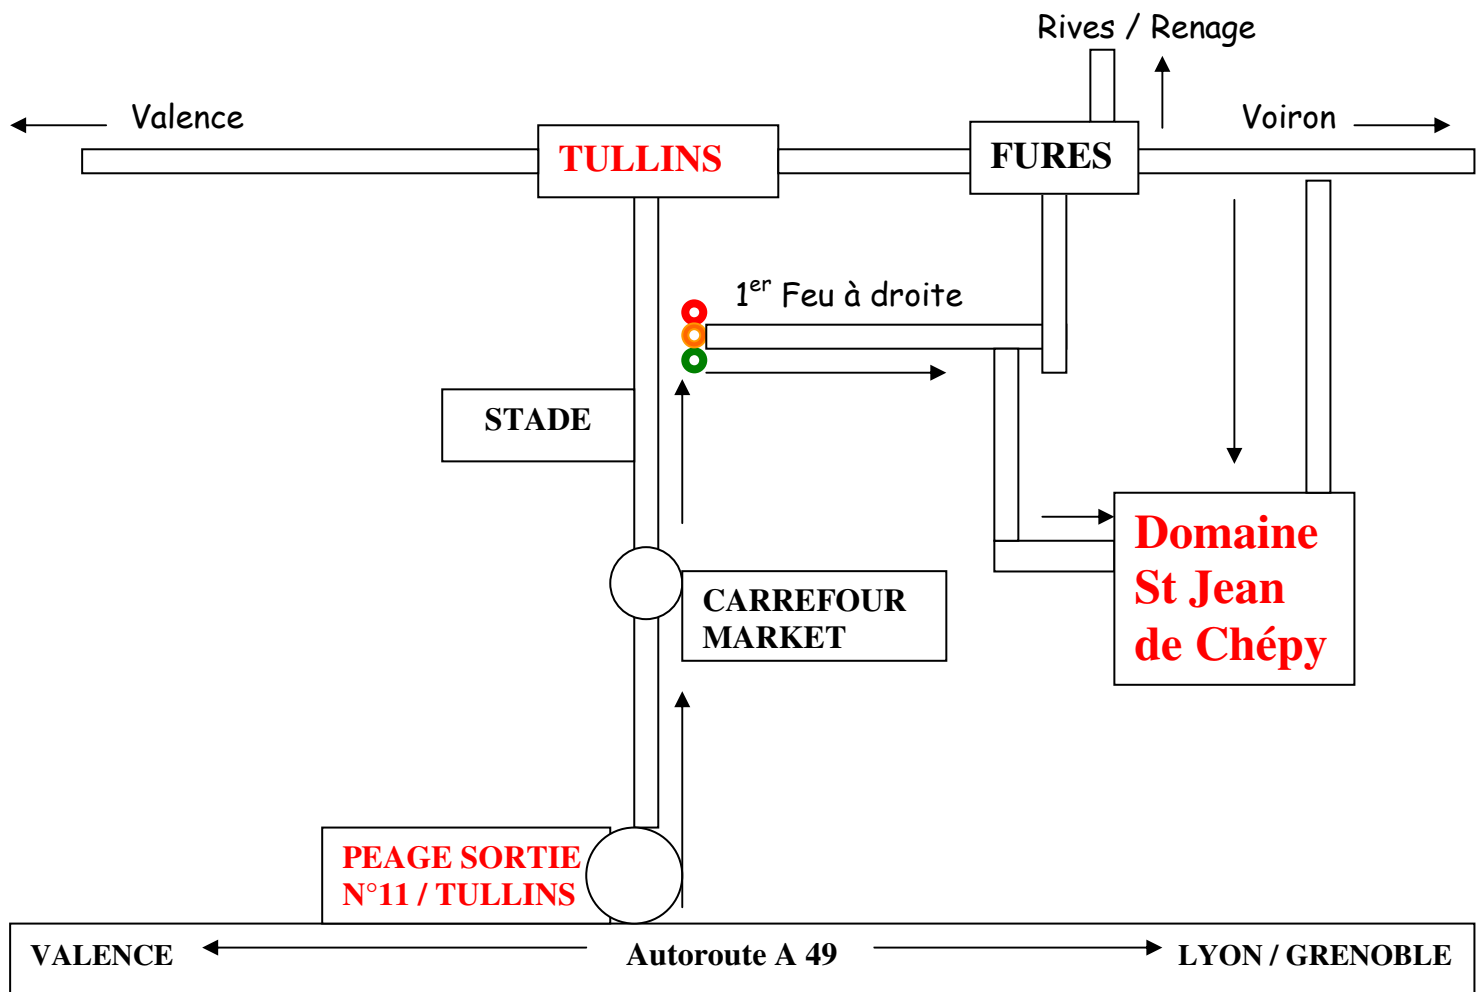

**En provenance de Voiron :**

- Passer le panneau d'entrée d'agglomération de TULLINS,
- Continuer encore 100 mètres,
- Tourner à la première route à gauche sur le chemin de Saint Jean de Chépy,
- Puis suivre indications DOMAINE SAINT JEAN DE CHEPY et Chemin du Domaine

**En provenance de Rives / Renage :**

- Arrivé à Fures au feu tricolore, tourner à gauche
- après 300m à la sortie de Fures, tourner à droite sur le chemin de Saint Jean de Chépy, puis suivre indications DOMAINE SAINT JEAN DE CHEPY et Chemin du Domaine

**En provenance de Lyon :**

- Prendre l'autoroute A48 DIRECTION GRENOBLE, puis A49 BIFURCATION en dir<sup>o</sup> de VALENCE (puis suivre indications ci-dessous en provenance de Grenoble)

**En provenance de Grenoble et Valence :**

- Prendre l'autoroute A49, Sortie N°11 TULLINS
- Au rond point de la sortie d'autoroute, prendre direction TULLINS
- Passer le rond point devant le centre commercial
- Passer le stade « Jean VALOIS » sur votre gauche
- Après le stade au 1<sup>er</sup> feu tricolore, tourner à droite sur le chemin de Salamot
- Puis suivre indications DOMAINE SAINT JEAN DE CHEPY et Chemin du Domaine